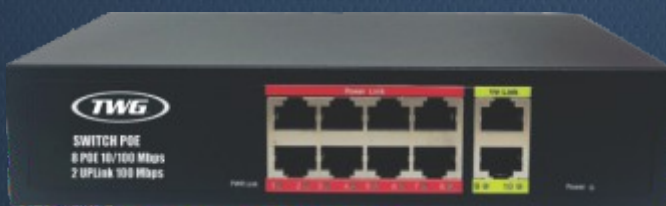

TW-3146 POE

IP 3 MP 48V
H.265 1/2.7" METAL
2.8 MM 2 LEDS IR IP66

*USO INTERNO / EXTERNO

Speed Dome

20x

TW-2220 POE

IP 2 MP 48V
7" 1/2.7" 20x ZOOM
METAL 8 LEDS IR IP66

*USO INTERNO / EXTERNO

Câmera Panorâmica

TW-3360 POE

IP 3 MP 48V
H.265 1/2.7" METAL
17 MM 03 LEDS IR INTERNO

*USO INTERNO

CÂMERAS IP POE

STAR PLUS

TW-2156 POE STAR PLUS

IP 3 MP 48V
H.265 1/2.7" METAL
3.6 MM 02 LEDS BRANCOS IP66

TW-3156 POE STAR PLUS

IP 3 MP 48V
H.265 1/2.7" METAL
2.8 MM 02 LEDS BRANCOS IP66

SWITCH POE

TW-4808 SW

2 Portas Up Link
8 Portas Fast PoE
Padrão IEEE802.3 af

FONTE DE ALIMENTAÇÃO

TW-1205 FG

Entrada
Bivolt

P4 BORNE

INJETOR POE ATIVO

TW-4850 POE

Entrada
Bivolt

Saída
48VDC

0,32A

15,4 W

TW-4855 POE